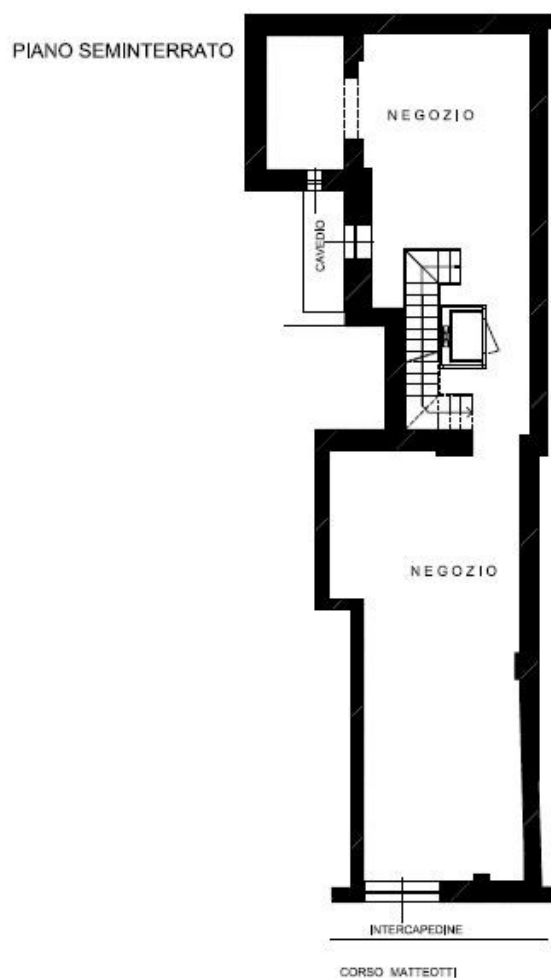

### Punti chiave dell'unità

- Unità retail ristrutturata a nuovo che offre eleganti spazi distribuiti su 2 livelli per un'area vendita complessiva di 200 mq
- Ottima visibilità grazie all'ampia e luminosa vetrina
- Flessibilità degli spazi interni con nuovi impianti e nuovo ascensore in vetro

Compensi Cushman & Wakefield: 10% sul canone annuo a regime + 3% sul key money concordato e pagato

Planimetria – piano terreno

Planimetria – piano interrato

Superfici

Piano	Mq
Terreno	70
Interrato	130
<b>Totale</b>	<b>200</b>