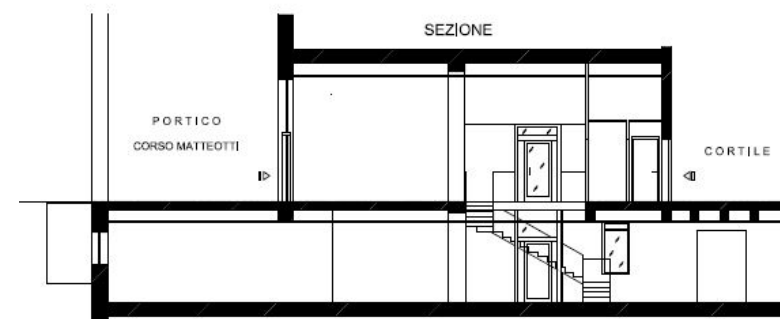

Planimetria – piano interrato

Superfici

Piano	Mq
Terreno	70
Interrato	130
Totale	200

Sezione